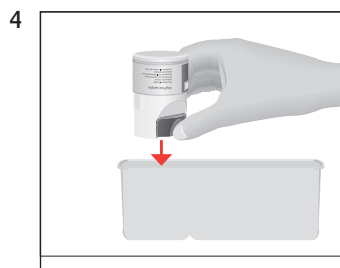

»Ekran wyświetlacza«

Warunek: »Czyszczenie syst. mlecznego«

»System mleka – czyszczenie«

»Płyn do czyszczenia« /
»Podłączyć rurkę mleka«

»System mleka jest czyszczony«
»Czyszczenie systemu mleka zakończyło się«

Rozkładanie i płukanie podwójnej wylewki